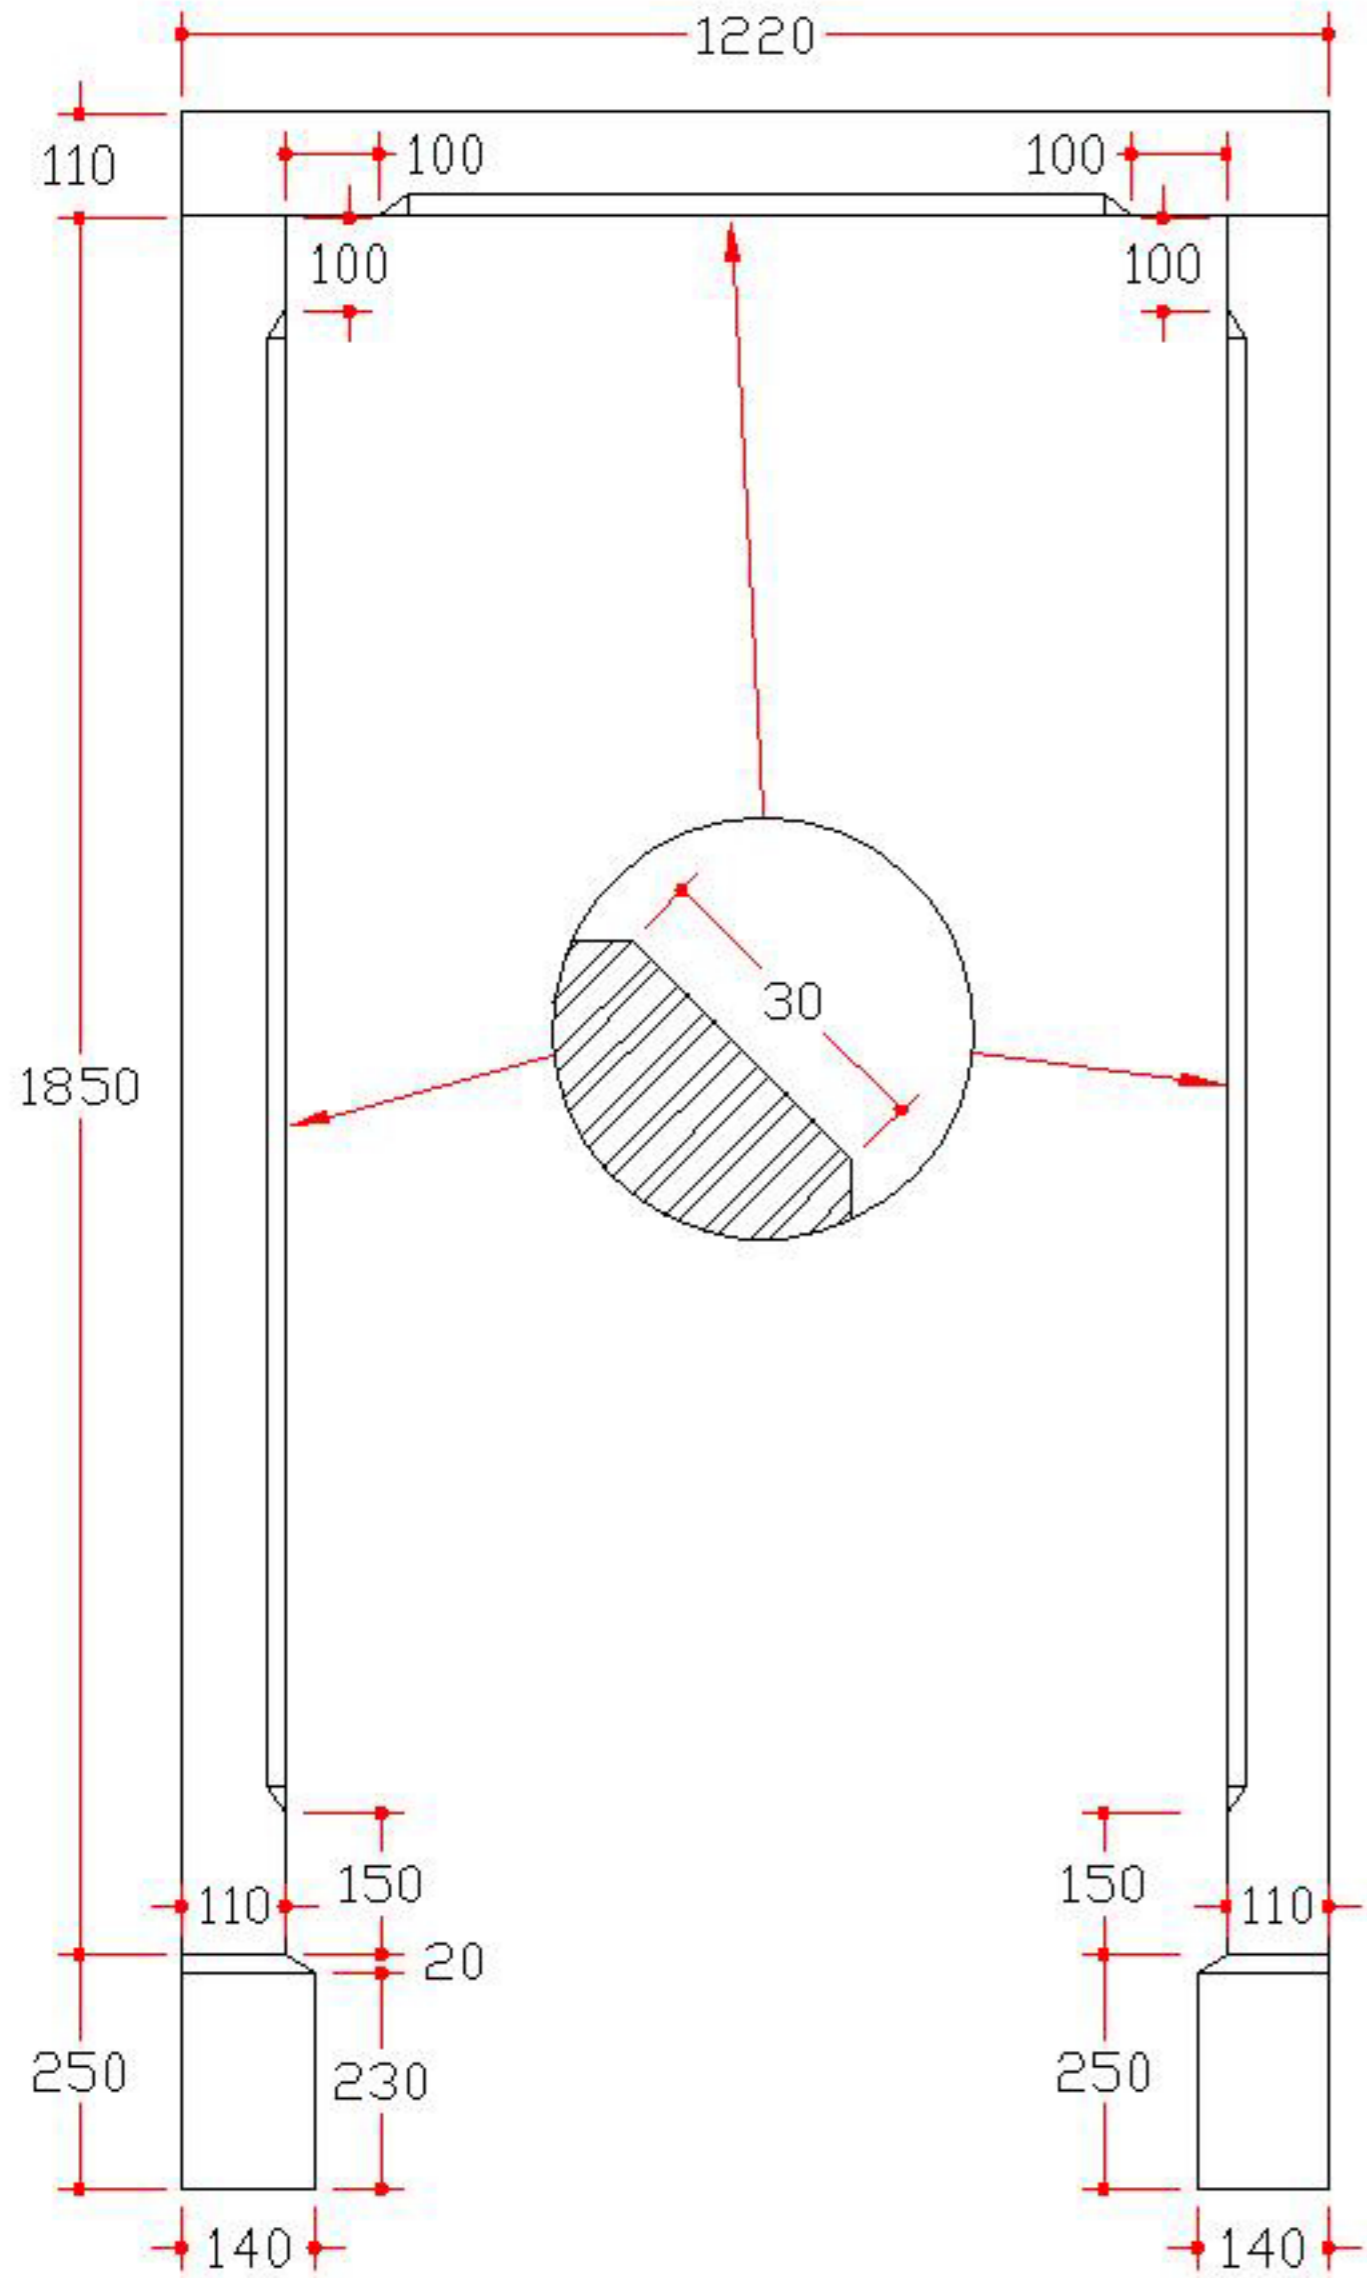

A:	1320x150x200	1pc
B:	2250x150x200	2pc

MOURNE GRANITE

Mourne Granite Ltd
 5 Mill Road
 Carrick
 Co. Down
 BT31 1AN

Tel: 0949 026444
 Fax: 0949 025 125 2888
 E-mail: info@mournegranite.co.uk
 Web: www.mournegranite.co.uk

- A: 1220x145x110 1pc
- B: 1850x145x110 2pc
- C: 140x160x250 2pc

MOURNE GRANITE

Mourne Granite Ltd
 6 Mill Road
 Killybeg
 Co Down
 Northern Ireland
 BT34 4SH

Tel. 00 44 (0)28 4170 2243
 Fax. 00 44 (0)28 4178 2948
 E-mail. info@mourne-granite.co.uk
 Web. www.mourne-granite.co.uk