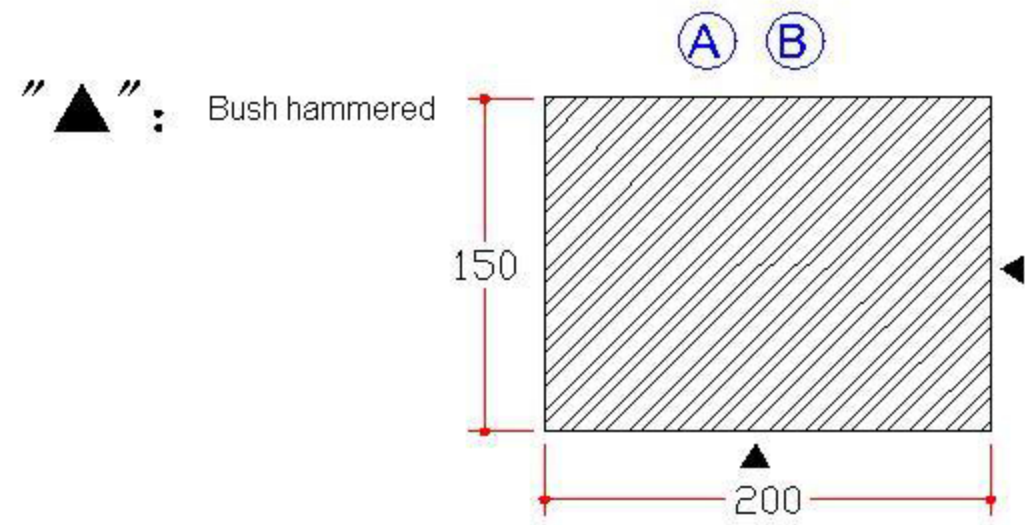

A:	1320x150x200	1pc
B:	2250x150x200	2pc

MOURNE GRANITE

Mourne Granite Ltd
 5 Mill Road
 Carrick
 Co. Down
 BT31 1AN

Tel: 0949 026444
 Fax: 0949 025 125 2888
 E-mail: info@mournegranite.co.uk
 Web: www.mournegranite.co.uk