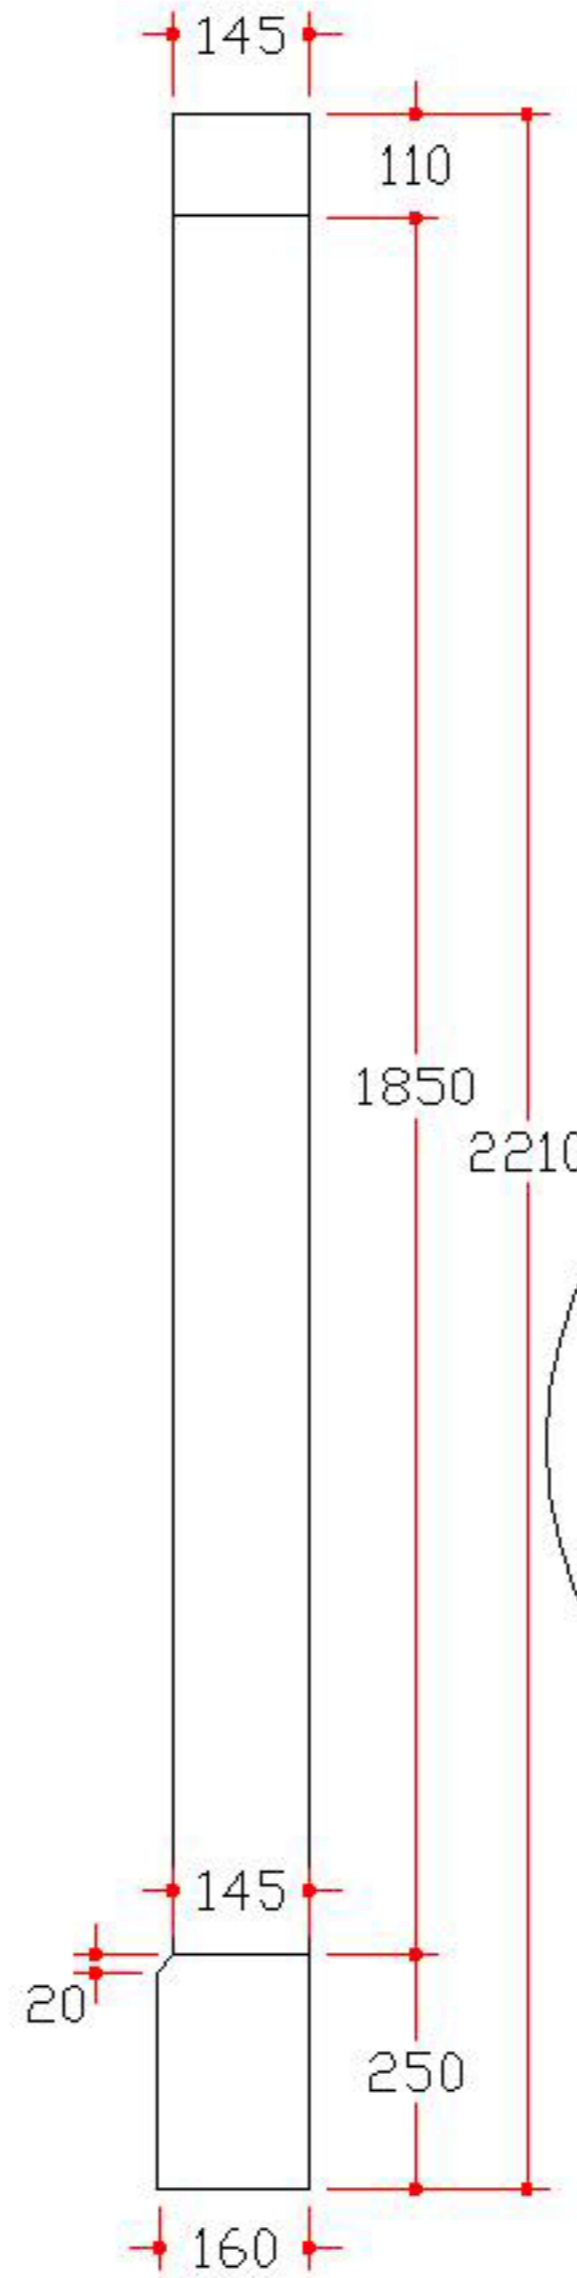

A:	1320x150x200	1pc
B:	2250x150x200	2pc

MOURNE GRANITE

Mourne Granite Ltd
 5 Mill Road
 Carrick
 Co. Down
 BT31 1AN

Tel: 0949 026444
 Fax: 0949 025 125 2888
 E-mail: info@mournegranite.co.uk
 Web: www.mournegranite.co.uk

- A: 1220x145x110 1pc
- B: 1850x145x110 2pc
- C: 140x160x250 2pc

MOURNE GRANITE

Mourne Granite Ltd
 6 Mill Road
 Killybeg
 Co Down
 Northern Ireland
 BT34 4SH

Tel. 00 44 (0)28 4170 2243
 Fax. 00 44 (0)28 4178 2948
 E-mail. info@mourne-granite.co.uk
 Web. www.mourne-granite.co.uk