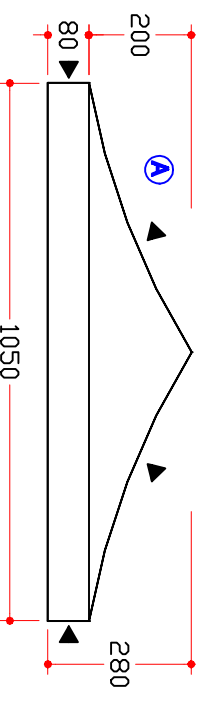

G682

“▲”: BH(荔枝)

A: 1050x1050x280mm 4pc

B: 1060x335x130mm 10pc